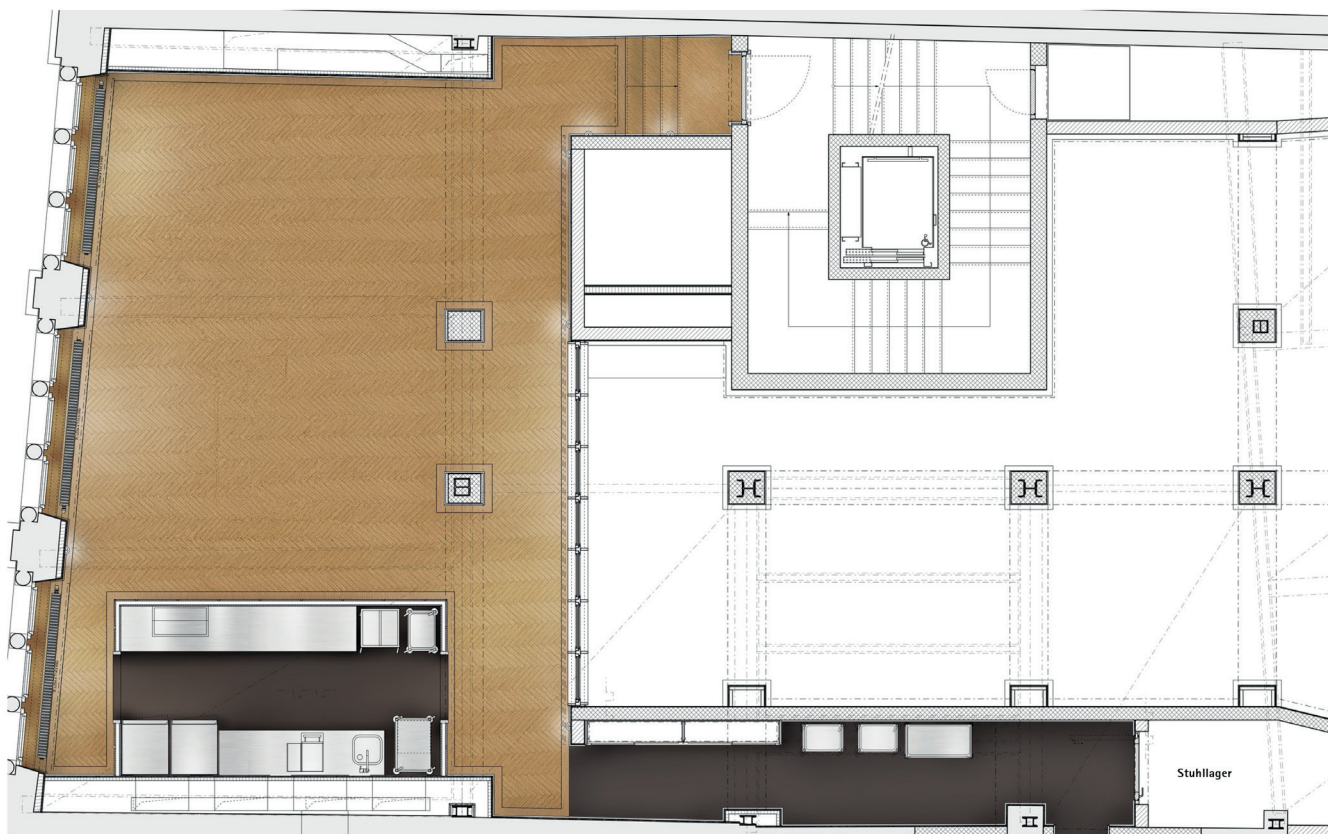

BRASSERIE KAISER

ENTRESOL

Kapazität: 48 Sitzplätze

Das Entresol der Brasserie Kaiser bietet den idealen Rahmen für besondere Anlässe in stilvoller und ruhiger Atmosphäre. Der Raum vereint elegante, moderne Elemente mit klassischen Materialien und besticht durch einen warmen Holzboden sowie grosszügigen Tageslichteinfall. Die historische Fensterfront zur Marktgasse hin, zeigt das das emsige Treiben der Stadt und der spektakuläre Einblick in die Brasserie Kaiser, verleiht dem Entresol ein einzigartiges und exklusives Ambiente.

Ob Firmenessen, Meetings oder Tagungen, Familienfeiern, Weihnachtsanlässe oder ein Apéro im Kreis von Freunden, Kolleginnen und Kollegen. Das Entresol ist wandelbar und eignet sich für unterschiedlichste Veranstaltungen. Bei Ihrem Dinner im Entresol können Sie sich ganz auf die Qualitätsstandards der Kaiser Brasserie verlassen und die Stehempfünger profitieren von der exklusiven Kulisse für bis zu 50 Gäste.

Gerne planen wir Ihren Anlass gemeinsam mit Ihnen und gehen individuell auf Ihre Wünsche ein. Senden Sie uns Ihre Anfrage über das Formular. Wir prüfen die Verfügbarkeit und melden uns zeitnah bei Ihnen.

Blocktisch	Tafel	Cocktail mit Stehtischen	U-Shape	Blocktische	Seminar	Konzert
28 Personen	48 Personen	48 Personen	26 Personen	40 Personen	24 Personen	48 Personen

Kaiser Grundversorgung AG
Marktgasse 37
CH-3011 Bern
restaurant@brasserie-kaiser.ch
031 561 78 00